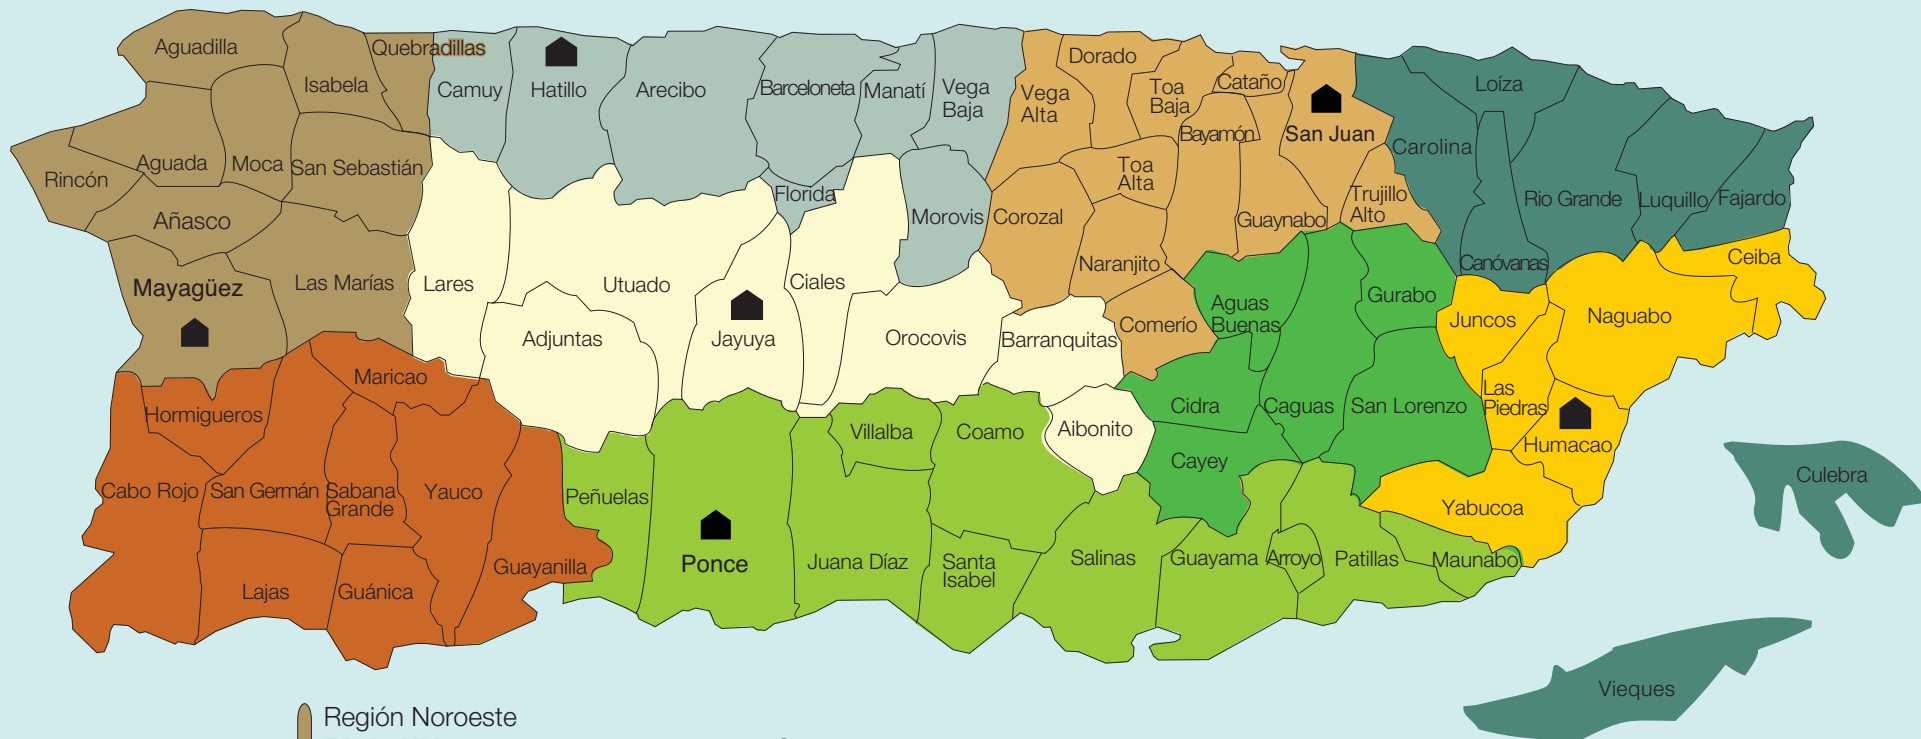

Regiones del Programa de Promoción Cultural en los Pueblos

Región Noroeste
Edwin Albino **787-265-1965 / 1975**
 Mayagüez, Aguadilla, Aguada, Rincón, Añasco, Isabela,
 Las Marías, Moca, San Sebastián, Quebradillas

Región Sudoeste
Roxana Fernández **787-265-1965 / 1975**
 Maricao, San Germán, Guánica, Hormigueros, Yauco,
 Sabana Grande, Guayanilla, Cabo Rojo, Lajas

Región Centro Norte
Rosa Elba Díaz **787-262-1034**
 Hatillo, Florida, Camuy, Arecibo, Barceloneta, Morovis,
 Manatí, Vega Baja

Región Norte
Jacob Ambert **787-724-4517 / 787-725-1986**
 San Juan, Corozal, Trujillo Alto, Naranjito, Comerío, Bayamón,
 Guaynabo, Cataño, Dorado, Vega Alta, Toa Alta, Toa Baja

Región Nordeste
Aixa Ruiz Ellis **787-723-7971**
 Carolina, Rio Grande, Luquillo, Fajardo, Loíza, Canóvanas,
 Culebra, Vieques

Región Este
Mariano Rodríguez **787-850-1885**
 Humacao, Ceiba, Naguabo, Las Piedras, Yabucoa, Juncos

Región Centro Este
Glendaly Hernández **787-852-0115**
 Cidra, Aguas Buenas, Caguas, Cayey, San Lorenzo, Gurabo